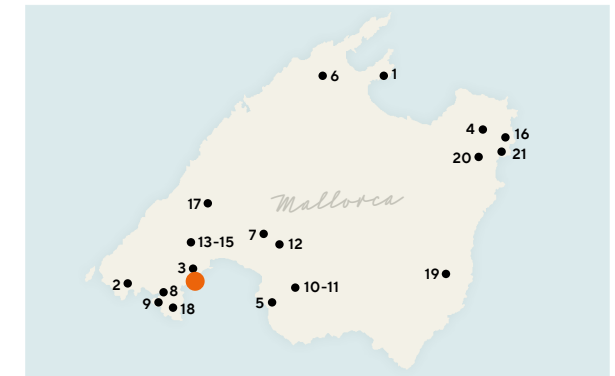

Aktuelle Termine sowie Preise:

Bitte abonnieren Sie unseren Newsletter, damit wir Sie informieren können, sobald Termine und Preise bekannt sind.